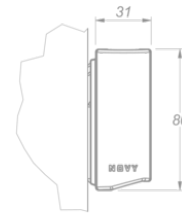

Eclairage
Wall 275
Mineral White

EAN 5414425254040

Fonctions et spécificités

- Commande Gesture Control

Dimensions

- Dimensions du produit (LxPxH) (mm) 2737 x 31 x 80

Eclairage

- Type d'éclairage fonctionnel LED
- Eclairage fonctionnel à intensité variable ▪
- Gross luminous flux functional lighting (Lm) 8100
- Température de l'éclairage fonctionnel (K) 2700-4000
- Indice de rendu des couleurs (CRI) ≥95
- Type d'éclairage d'ambiance LED
- Eclairage d'ambiance à intensité variable ▪
- Gross luminous flux ambient lighting (Lm) 2806
- Température de l'éclairage d'ambiance (K) RGBW

Caractéristiques techniques

- Puissance Maximale (W) 107
- Courant électrique (V) 100-240
- Fréquence (Hz) 50-60
- Consommation en mode standby (Ps) (W) 0
- Poids net (kg) 4,5
- Classe de sécurité II

A (1:2)