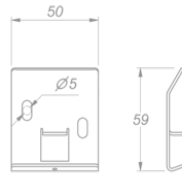

Eclairage
Wall 275
Mineral White

EAN 5414425254040

Fonctions et spécificités

- Commande Gesture Control

Dimensions

- Dimensions du produit (LxPxH) (mm) 2737 x 31 x 80

Eclairage

- Type d'éclairage fonctionnel LED
- Eclairage fonctionnel à intensité variable ▪
- Gross luminous flux functional lighting (Lm) 8100
- Température de l'éclairage fonctionnel (K) 2700-4000
- Indice de rendu des couleurs (CRI) ≥95
- Type d'éclairage d'ambiance LED
- Eclairage d'ambiance à intensité variable ▪
- Gross luminous flux ambient lighting (Lm) 2806
- Température de l'éclairage d'ambiance (K) RGBW

Caractéristiques techniques

- Puissance Maximale (W) 107
- Courant électrique (V) 100-240
- Fréquence (Hz) 50-60
- Consommation en mode standby (Ps) (W) 0
- Poids net (kg) 4,5
- Classe de sécurité II

A (1:2)